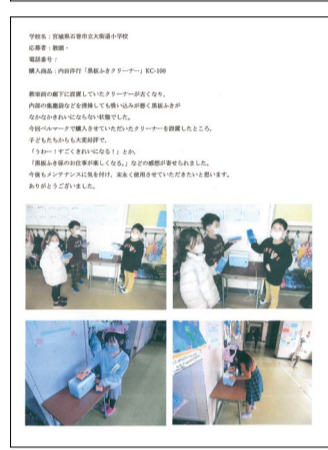

東日本大震災の被災校やへき地校からメッセージ届く

宮城県東部地区小学校長会

宮城県東部地区小学校長会から、今年度財団が実施した東日本大震災被災校支援へのお礼状が届きました。お礼状を作成してくれたのは、石巻市の市立鮎川小、市立大街道小、市立釜小、市立鹿妻小、市立二俣小、東松島市立鳴瀬桜華小の計6校。学校生活での備品活用の様子や、子どもたちからの感想などが記されています。

6校のお礼状を取りまとめて送ってくれたのは、釜小学校の仲上浩一校長。宮城県東部地区(石巻市・登米市・東松島市・女川町)小学校長会の会長を務めています。

被災地では新しい道路が整備されたり、学校や住宅が建ったりと「見た目」が変わってきた実感はあるそうです。しかし10年経った現在もなお、多くのご家庭が被災による就学援助制度を利用して、学用品費や学校給食費などの就学に必要な費用の一部を受給しています。「震災前後に生まれた子どもたちは、親御さんが一番手をかけなければならない時期に、十分手をかけられずに育った子ども少なくありません。それが今、様々な難しいケースを引き起こしています」。これが被災地の現状です。

いま学校生活を送っている小学生の多くは震災の記憶がない世代です。仲上校長は「子どもたちは震災を、身を持って経験していません。経験した私たちが子どもに伝えなければなりません」と強調します。釜小では3月上旬に、「祈りと誓いの集会」を開きました。全員で黙祷を捧げ、仲上校長が子どもたちに、10年前人々がどれだけつらい思いをしたかを伝えました。「3月11日は、私たちが命としっかり向き合う日。ふるさと石巻市と向き合う日でもあります。つらいことを無理に思い出す必要はありません。忘れることも必要です。しかし、この日を伝えていく勇気も必要なのです」