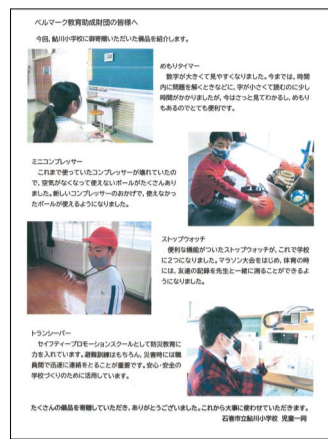

東日本大震災の被災校やへき地校からメッセージ届く

宮城県東部地区小学校長会

宮城県東部地区小学校長会から、今年度財団が実施した東日本大震災被災校支援へのお礼状が届きました。お礼状を作成してくれたのは、石巻市の市立鮎川小、市立大街道小、市立釜小、市立鹿妻小、市立二俣小、東松島市立鳴瀬桜華小の計6校。学校生活での備品活用の様子や、子どもたちからの感想などが記されています。

6校のお礼状を取りまとめて送ってくれたのは、釜小学校の仲上浩一校長。宮城県東部地区(石巻市・登米市・東松島市・女川町)小学校長会の会長を務めています。

被災地では新しい道路が整備されたり、学校や住宅が建ったりと「見た目」が変わってきた実感はあるそうです。しかし10年経った現在もなお、多くのご家庭が被災による就学援助制度を利用して、学用品費や学校給食費などの就学に必要な費用の一部を受給しています。「震災前後に生まれた子どもたちは、親御さんが一番手をかけなければならない時期に、十分手をかけられずに育った子ども少なくありません。それが今、様々な難しいケースを引き起こしています」。これが被災地の現状です。

いま学校生活を送っている小学生の多くは震災の記憶がない世代です。仲上校長は「子どもたちは震災を、身を持って経験していません。経験した私たちが子どもに伝えなければなりません」と強調します。釜小では3月上旬に、「祈りと誓いの集会」を開きました。全員で黙祷を捧げ、仲上校長が子どもたちに、10年前人々がどれだけつらい思いをしたかを伝えました。「3月11日は、私たちが命としっかり向き合う日。ふるさと石巻市と向き合う日でもあります。つらいことを無理に思い出す必要はありません。忘れることも必要です。しかし、この日を伝えていく勇気も必要なのです」