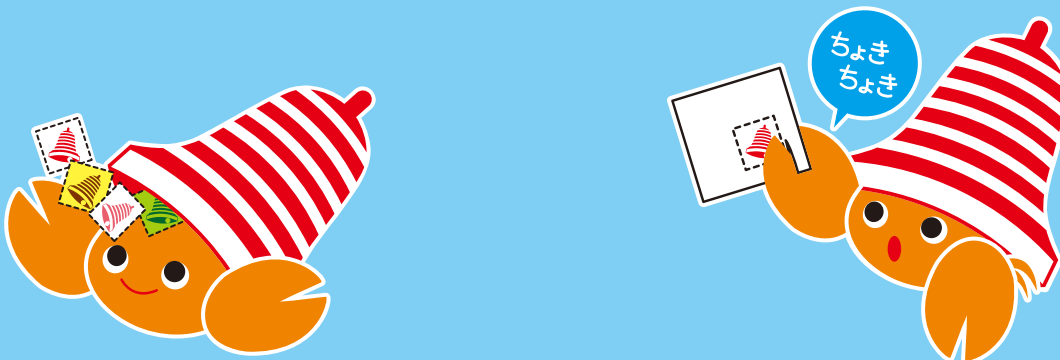

メインキャラクター応用ポーズ カラー

メインキャラクター応用ポーズ カラー 白フチ付き 1

メインキャラクター応用ポーズ カラー 白フチ付き 2

メインキャラクター応用ポーズ カラー 白フチ付き応用