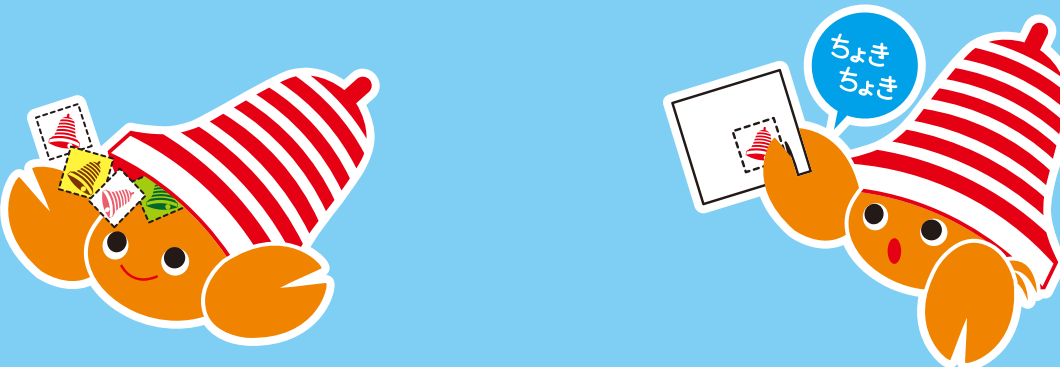

メインキャラクター応用ポーズ カラー

メインキャラクター応用ポーズ カラー 白フチ付き 1

メインキャラクター応用ポーズ カラー 白フチ付き 2

メインキャラクター応用ポーズ カラー 白フチ付き応用