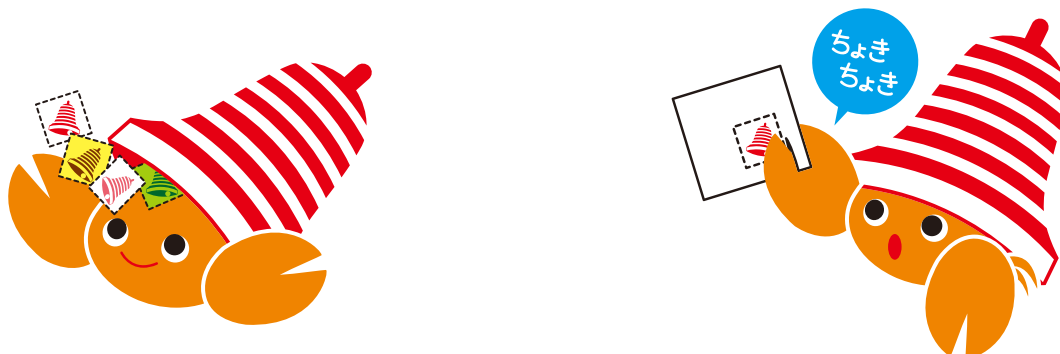

メインキャラクター応用ポーズ カラー

メインキャラクター応用ポーズ カラー 白フチ付き 1

メインキャラクター応用ポーズ カラー 白フチ付き 2

メインキャラクター応用ポーズ カラー 白フチ付き応用