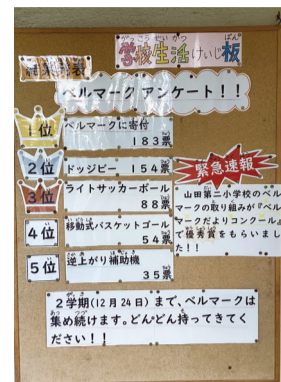

ベルマーク便りコンクール2025 入賞校を訪ねて②

ベルマーク活動を学校内外にアピールするベルマーク便り。財団は、参加団体が作ったお便りを募集する「ベルマーク便りコンクール」を毎年実施しています。今回は2月号に続いて2回目の受賞校紹介です。

学校の積極的な関わりで、より活発に

優秀賞・吹田市立山田第二小(大阪)

大阪府吹田市の市立山田第二小学校(熊野厚博校長、児童623人)は2025年度から、先生が活動に積極的に関わり、学校と保護者が連携して取り組むかたちになりました。先生が参加することで児童に呼びかけやすくなり、どうすれば興味を持ってもらえるかを子どもたちに近い目線で考えることができるようになりました。

担当の石川麻希子先生は「子どもたちに直接呼びかけることで、反応が大きく変わった」と教えてくれました。

集まったマークは保護者が中心となって整理します。預金の使い道については、児童にアンケートをとりました。1位は「寄付」(183票)。多くの児童が用品の購入よりも「困っている学校のために役立てたい」と考えていることが印象的だったそうです。

広報物を作っている石川先生と山室達哉先生は「児童には、マークを持ってきてだけでなく、活動を推進するためどうするか考える側になってほしい。そして、これ

②マークの使い道をみんで決めるためのアンケート ③アンケート結果を掲示板で発表

からも活動を活発に続けていけるように、道筋を作りたい」と考えています。

「学校と緩やかに関わる場」として

佳作・京都市立桃山東小(京都)

京都市立桃山東小学校(上田昭宏校長、児童450人)は、2022年度に続き、2回目の入賞です。お便りを作っているのは、前回と同じ、中塚香保理さん。2人の息子さんはいずれも小学校を卒業し、現在中学生です。でも、桃山東小とのつながりは続いています。