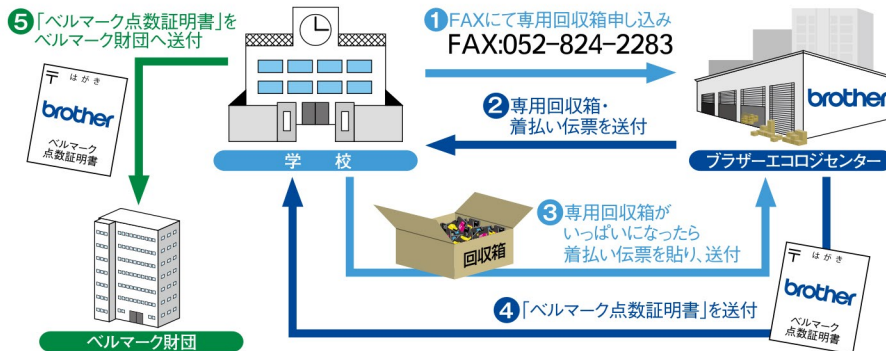

ベルマーク回収システムまでの流れ

※対象となるカートリッジは
ブラザー製品に限ります。

■ブラザーエコロジセンター(ベルマーク専用窓口)

回収箱受付 **FAX:052-824-2283**

お問い合わせ TEL:052-824-2280 ※電話受付時間9:00~18:00(土・日・祝日・弊社休業日を除く)

ホームページ <https://www.brother.co.jp/product/support_info/recycle/bellmark/index.aspx> ※ベルマーク回収プログラムに関する詳しい案内は左記ホームページにてご覧いただけます。

brother

ブラザー販売株式会社

〒467-8577 名古屋瑞穂区苗代町15-1