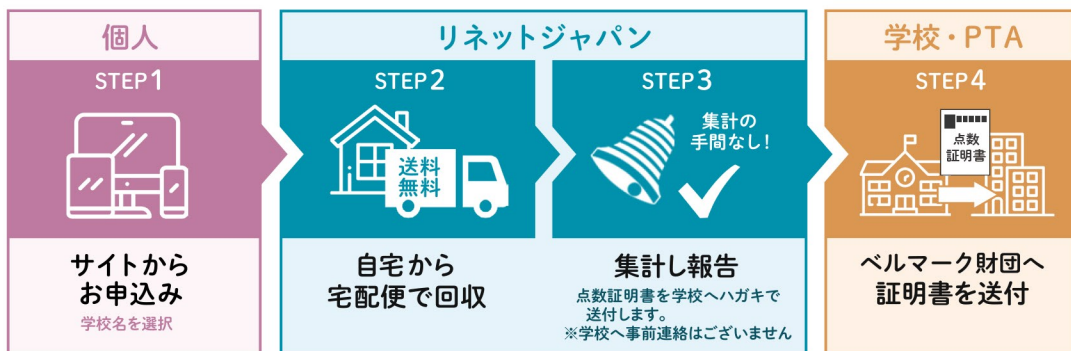

参加がラク、点数集計もラク！新しいベルマーク協賛プログラム

パソコンリサイクルで
ちょっといいこと
しませんか？

スマイル・**エコ**・プログラム

ご自宅 から
参加できる
新しい
ベルマーク運動

スマイル・エコ・プログラムとは？

ご家庭に眠る不用なパソコンのリサイクルを通した“都市鉱山”リサイクルと寄付のプログラムです。

新しいベルマーク運動

パソコンリサイクルの特徴

<p>国の認定事業者が回収</p> <p>法律に基づく正しい回収方法</p>  <p>小型家電 <small>大臣認定 第0024号</small></p>	<p>自宅から宅配便で回収</p> <p>送料無料</p> 	<p>古くても壊れていてもOK</p> 	<p>データ消去も安心</p> 
---	---	---	--

全国670以上の自治体と協定を結び、回収をしている安心のリサイクル

-  京都市
-  横浜市
-  さいたま市
-  山梨市
-  札幌市
-  松山市
-  神奈川
-  川崎市
-  福岡市
-  静岡市
-  新潟市
-  相模原市
-  仙台市
-  熊本市
-  名古屋市
-  岡山市
-  大阪市
-  広島市
-  堺市
-  北九州市

回収したパソコンの手解体工程では知的障がいのある方が活躍しています。

ベルマークが付与される
パソコン回収のお申込みはこちら▼
スマイルエコ ベルマーク 検索
<https://www.smile-eco-program.jp/bellmark>
✉ smile-eco-bellmark@renet.jp
0570-087-716(平日10:00~17:00)

こちらを読み取り
スマートフォンからも申込み可能です