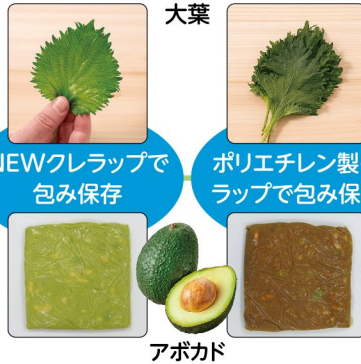

やっぱり、日本初のいいものを。

NEWクレラップ®

1枚で
1点
〜
4点

「ベルマーク」の位置はこちら!
切り取りやすくなっています。

鮮度を保つ

みずみずしさ持続力 約**2倍**※

変色や風味の低下を防ぐ

酸化ガード力 約**200倍**※

※弊社樹脂加工研究所にて試験。数値は代表値であり、保証値ではありません。