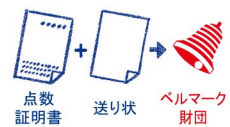

6 忘れずに送ってね!!

お手元に届く点数証明書と
ベルマーク財団所定の
送り状を財団へ送付すると、
ベルマーク預金が貯まります。

※詳しくはベルマーク財団(TEL:03-5638-2320)にご確認ください。

楽しいコンテンツが充実!
紙パックとSDGsについて
学べるWEBサイト!

「牛乳パック」「紙パック」を通じて、
リサイクルや地球環境のことを楽しみながら
学ぶことができる動画、クイズ、学習資料などが満載!

日本テトラパック株式会社

テトラパックのベルマーク運動について
詳しくは右の二次元コードよりご参照ください。

Tetra Pak、テトラパック、♾️、「大切なものを包んでいます」、
テトラパック・グループに帰属する商標です。

<各種お問い合わせ先>

TEL 0545-30-6690

受付:月~金/10:00~16:00(土・日・祝日を除く)

FAX 0545-30-6691

Tetra Pak®
大切なものを包んでいます