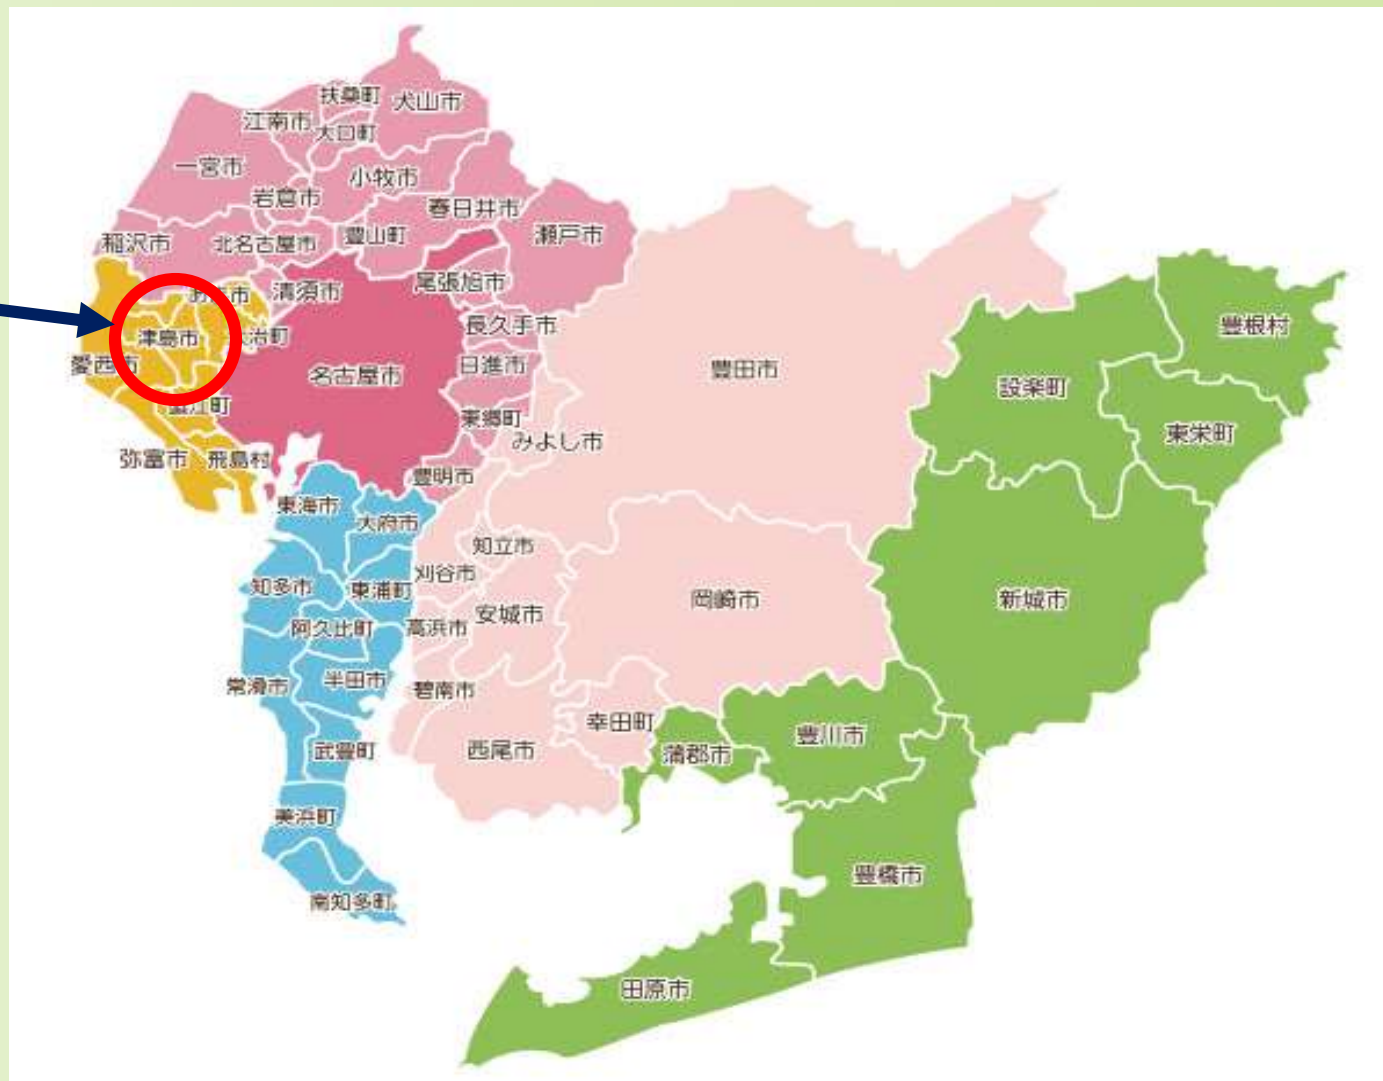

南小ベルマーク 収集活動について

津島市立南小学校PTA

ベルマーク委員会
池田・岩瀬

津島市立南小学校

津島市

津島市立南小学校

創立 1 4 7 年

尾張津島天王祭

天王川の藤棚

A promotional poster for the Wisteria Festival (Fujimatsuri) in Owarizima. The top half of the poster features a large, dense canopy of purple wisteria flowers. Text at the top reads: 「たたみ3,200畳敷きの広さ」 Wisteria trellis area of 3,034 square meters. The main title is 「尾張津島 藤まつり」 (Owarizima Wisteria Festival) in large green characters. Below the title, it says 「あなたに伝えたい 藤の花のもつ すばらしさ」 (We want to tell you the beauty of wisteria flowers). The bottom half of the poster shows a group of people sitting on a bench under the wisteria canopy, engaged in an activity. There are also three colorful mascot characters. A red box in the bottom right corner contains the text 「6(回)」 (6th time) and 「観光協会 TEL.0567-28-8051」 (Tourism Association TEL.0567-28-8051).

PTAに集約

ベルマークの収集方法

③地域に回収箱設置

④学校行事で紹介

授業参観・学校行事で回収箱設置

PTAに集約

作品展の会場入り口に設置

集まったベルマークの仕分け