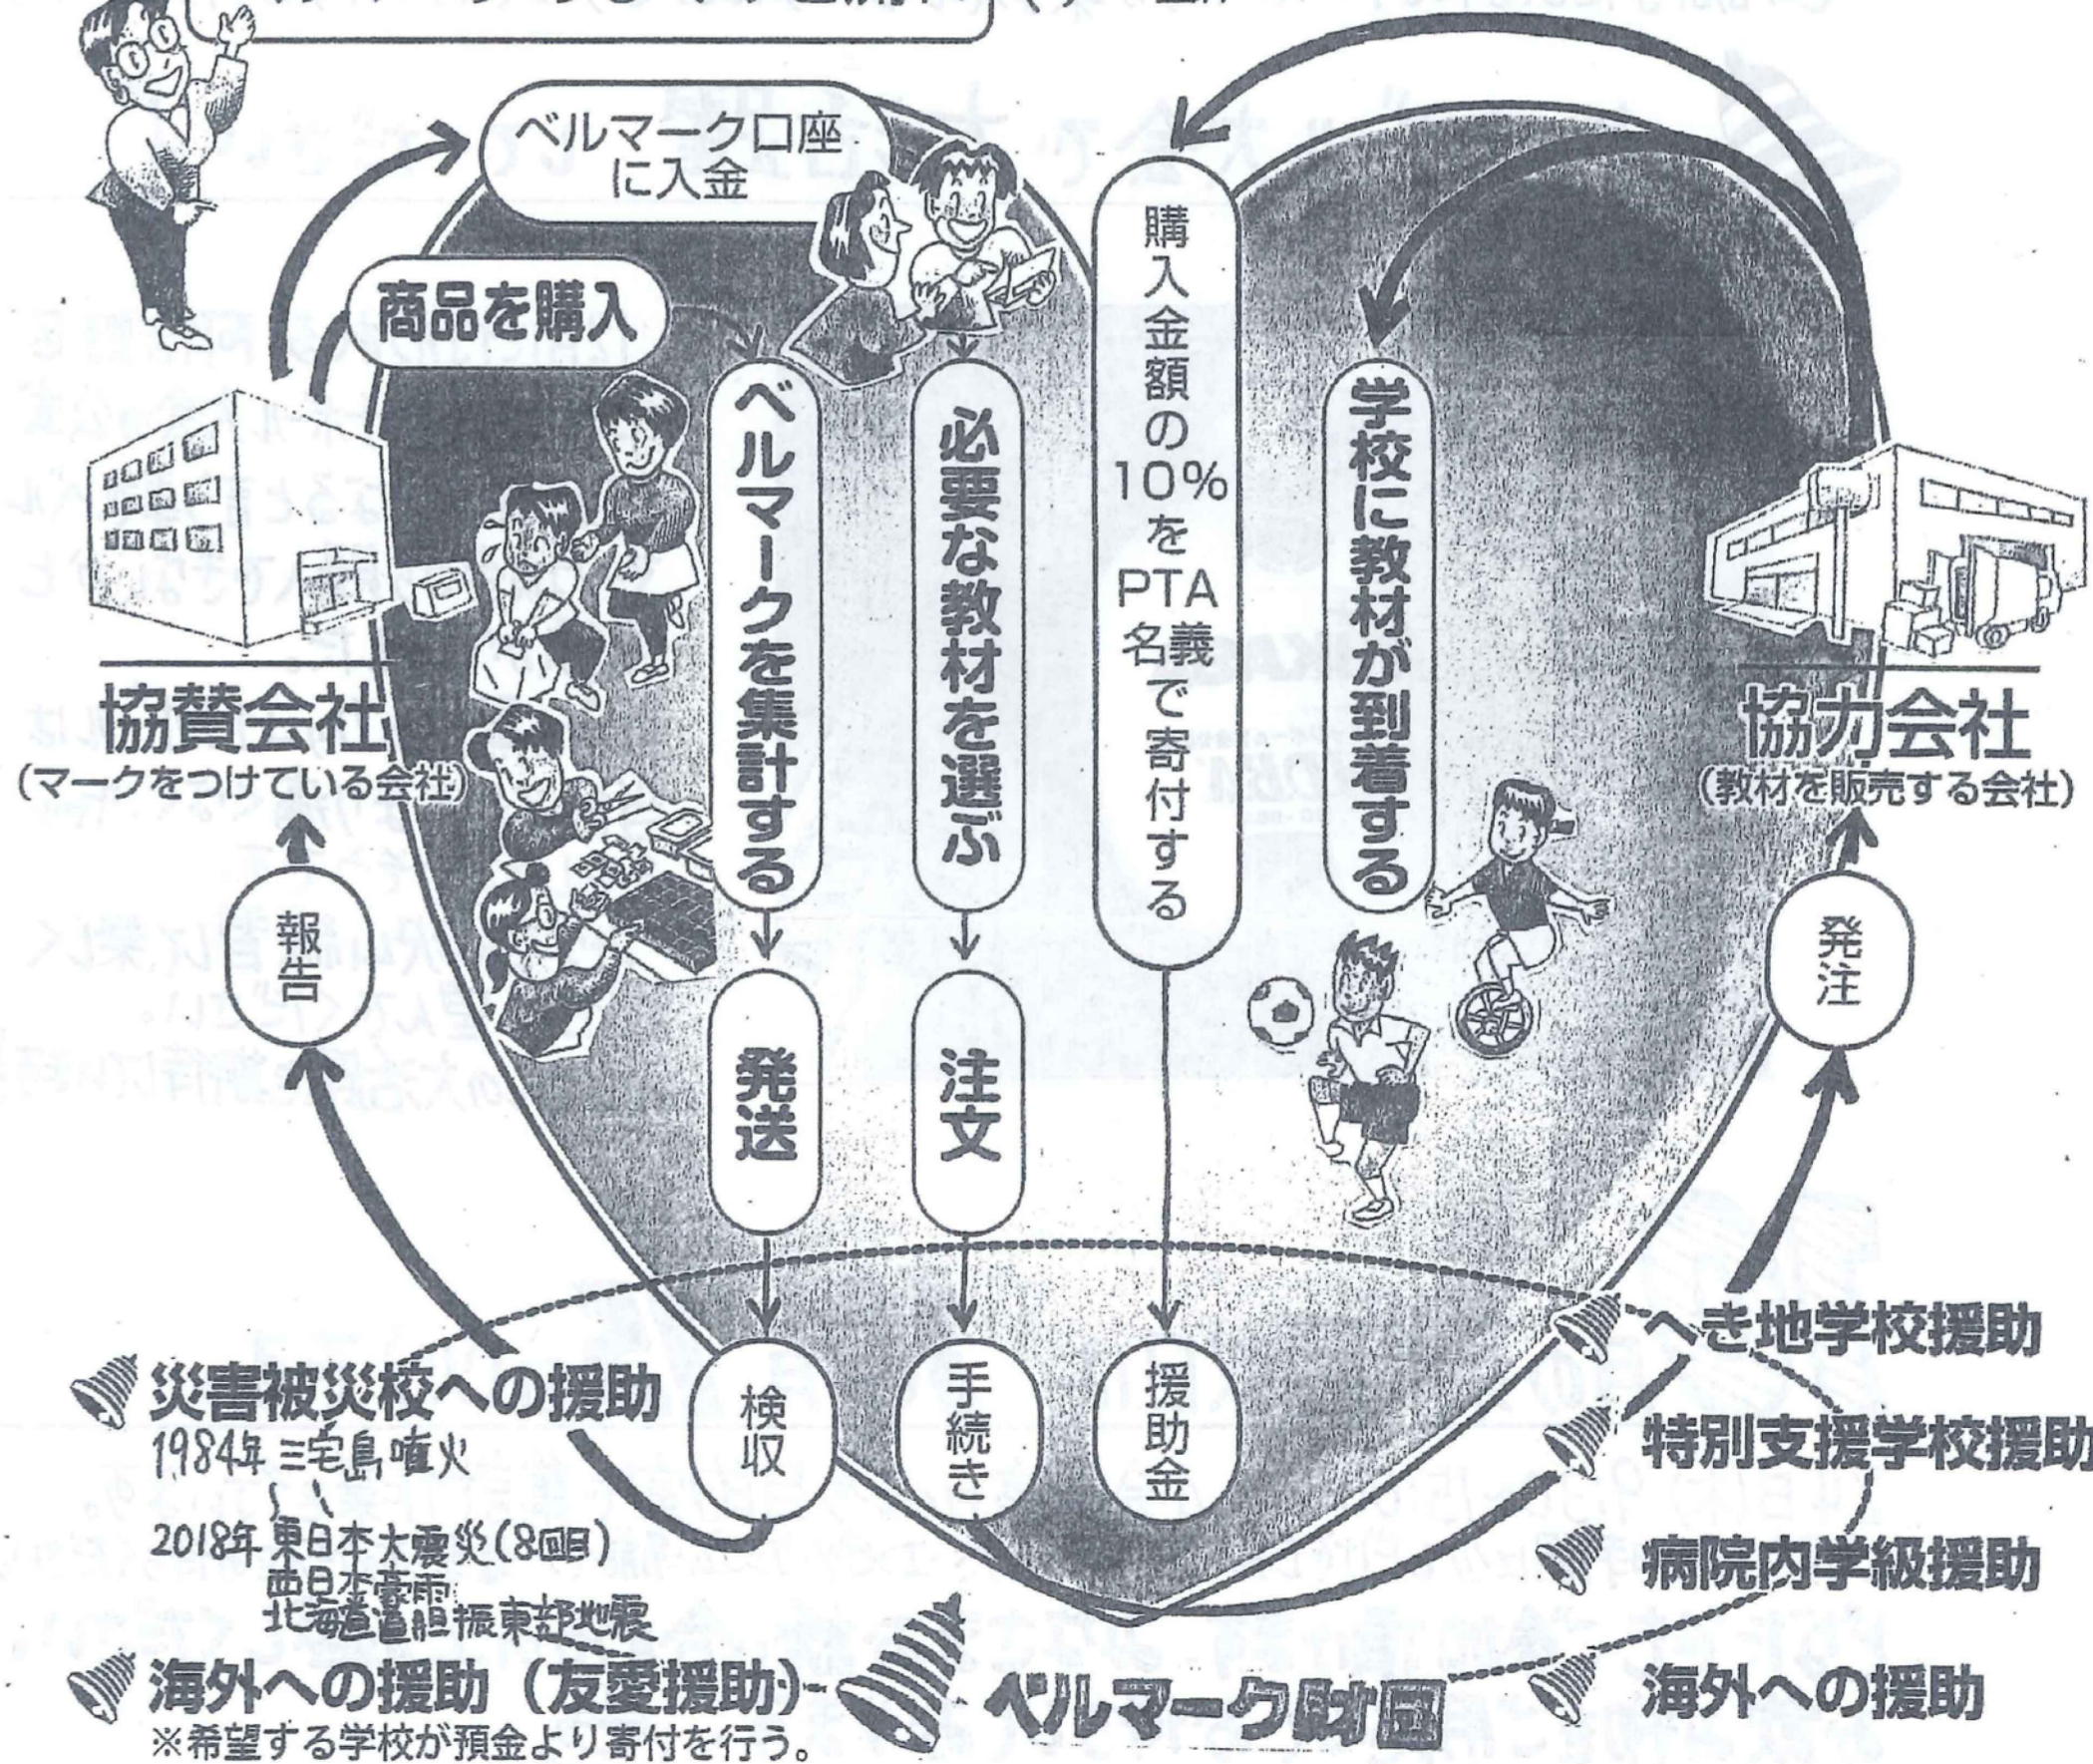

「すべての子ども達に等しく、豊かな環境のなかで教育を受けさせたい。」

ベルマーク運動はそんな願いを込めて1960年に始まりました。(参加校 2263校)
PTAなどのボランティアで生み出された資金(ベルマーク預金)で学校の設備や教材を
そろえ、さらに国の内外でハンディを背負いながらも学んでいる子ども達にも援助の手を差し伸
べます。マーク集めから始まる、だれでも気軽に参加できるボランティア活動です。

ベルマークのしくみと流れ (参加団体 26,926団体, 2019年3月現在)