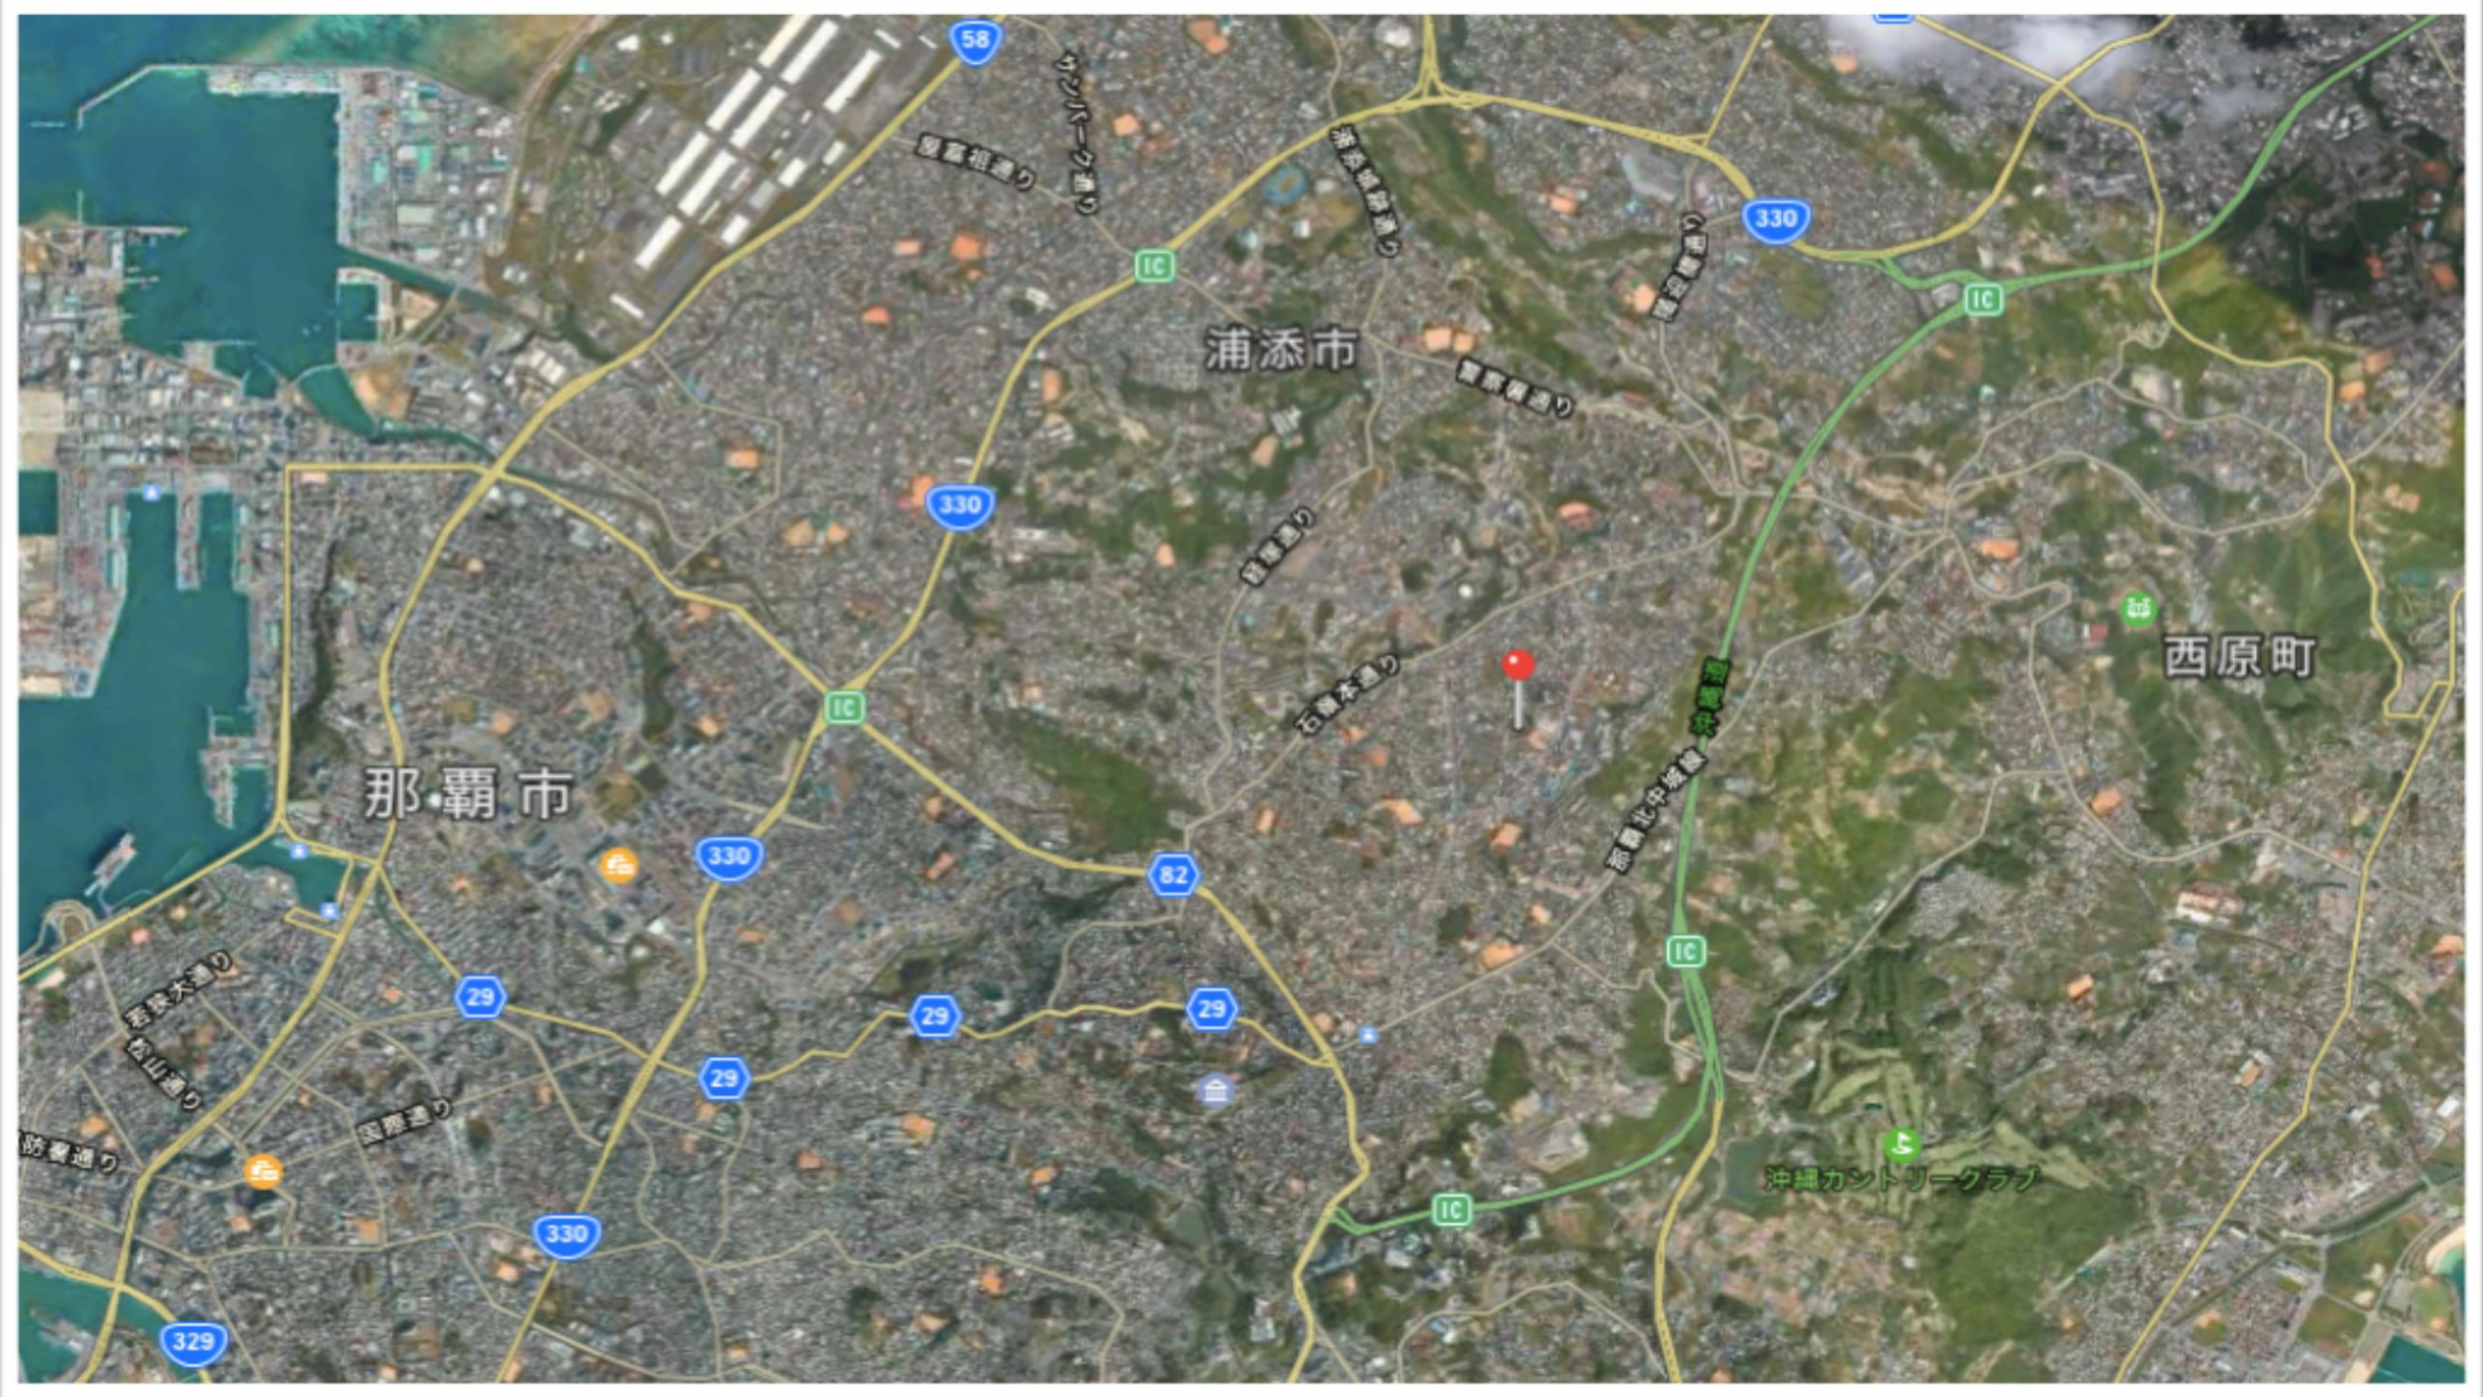

那覇市立石嶺小学校

令和元年

ベルマーク運動発表

PTA副会長 阿波根みゆき

座波菓子店

サンエー

もりやま小児科

中央児童相談所