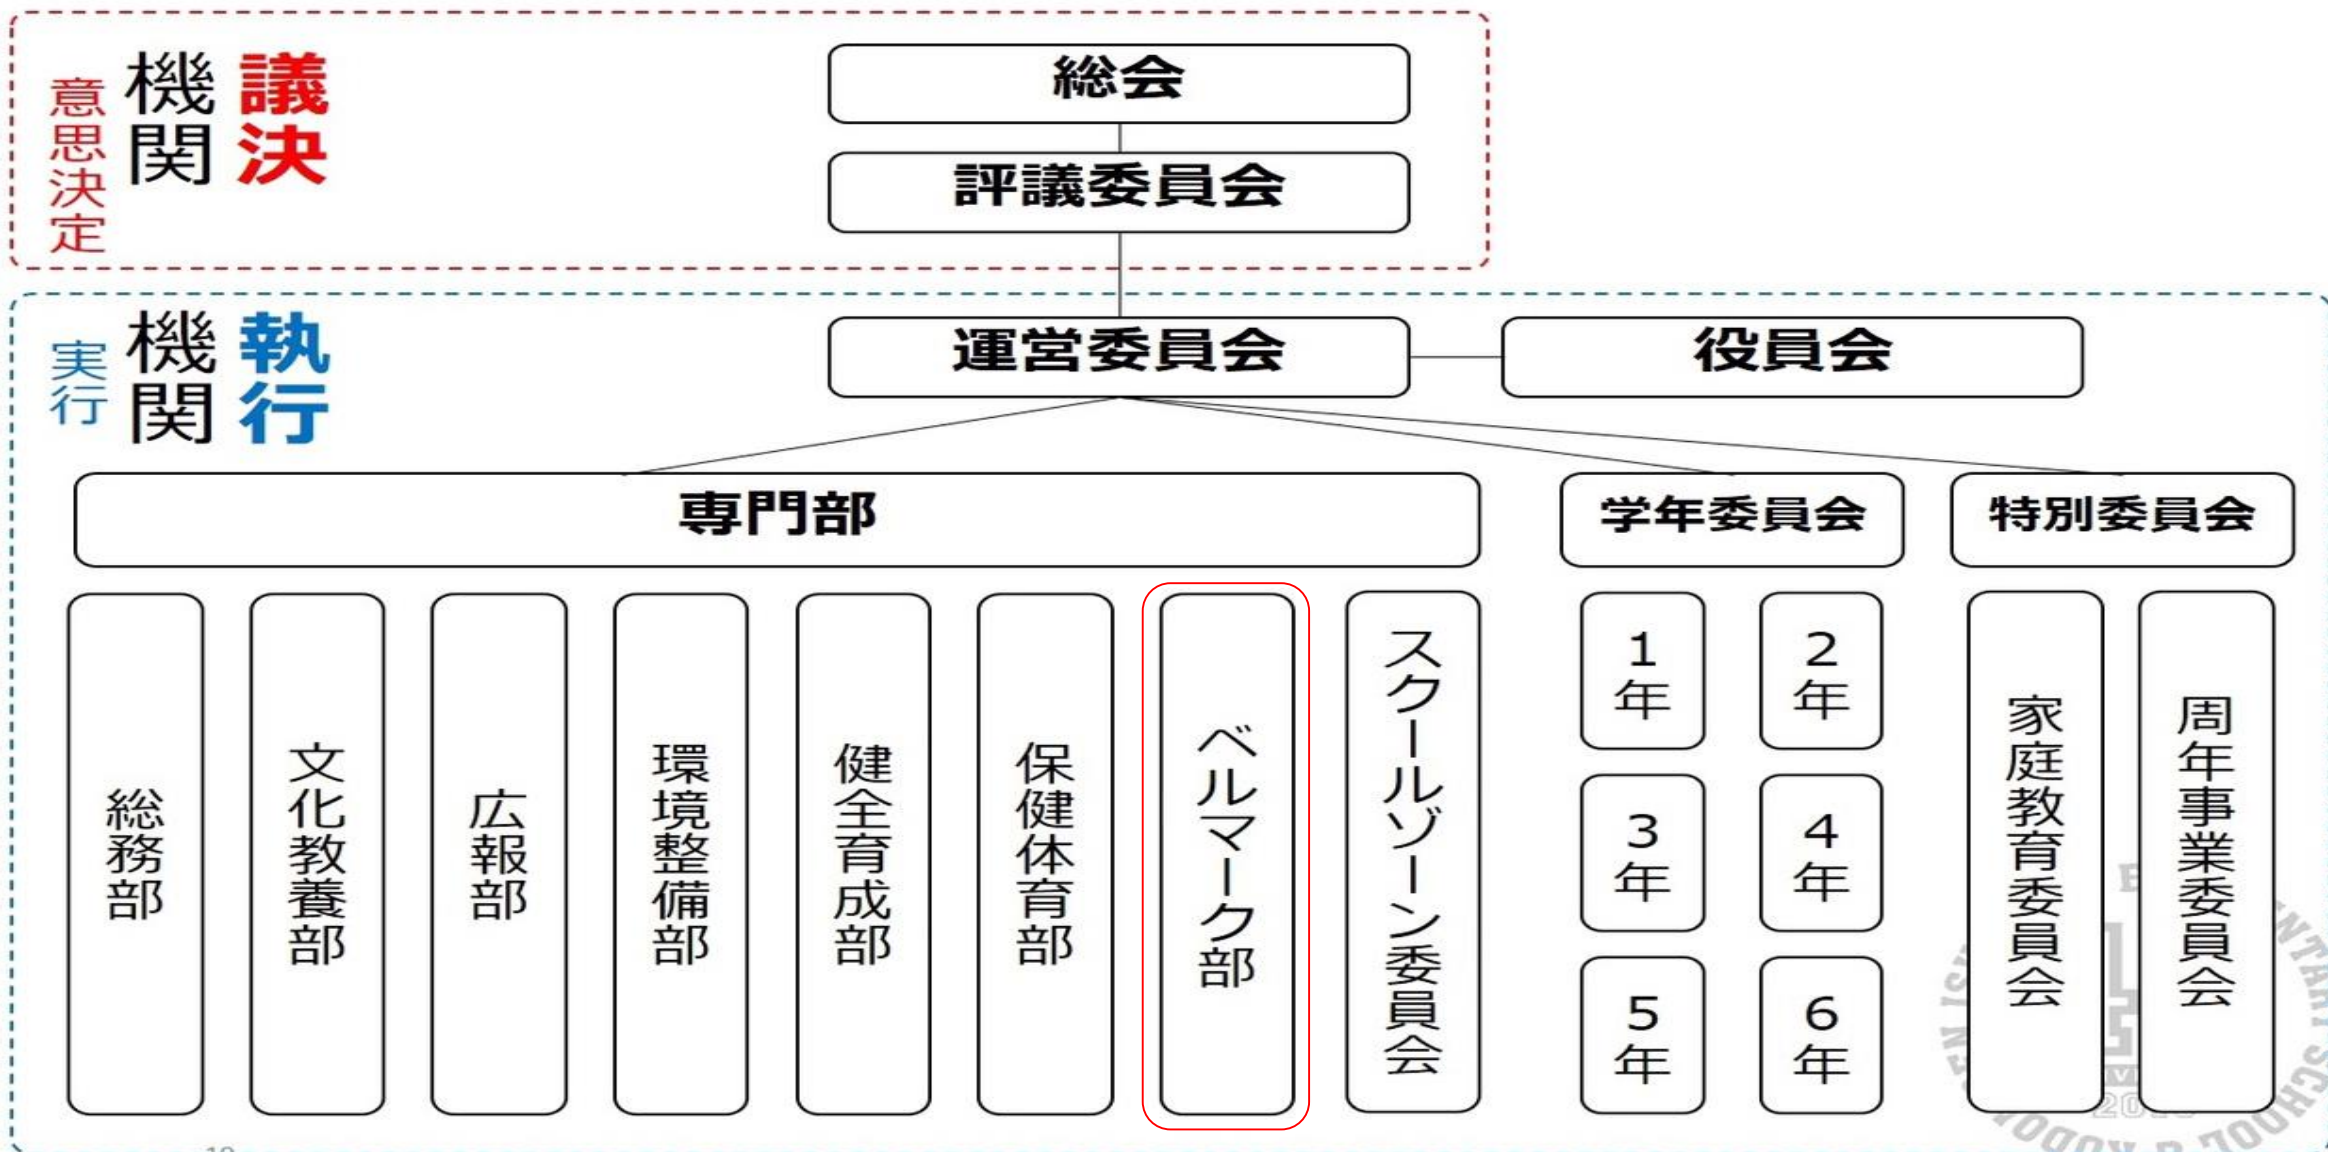

について

石嶺小学校PTAの概要（会則より）

•目的

PTAは、父母と教師が協力して、家庭、学校及び地域社会における児童の健全な育成を図ること。

•活動

- ① 児童のためによりよい教育環境の整備を図る。
- ② よりよい父母、よりよい教師になるように努める。
- ③ 会員相互の福祉と親睦を図る。
- ④ その他目的達成に必要なこと。

組織見直しの内容（2019年4月2日以降の組織体制）

私たちが行ってきた
ベルマーク運動

年度始めに、各家庭に配布します

入学式

入学式でベルマークの説明！

先生達に説明

ベルマーク週間

テトラパックも
集めてます!

各教室にも回収箱を設置しています

活動場所