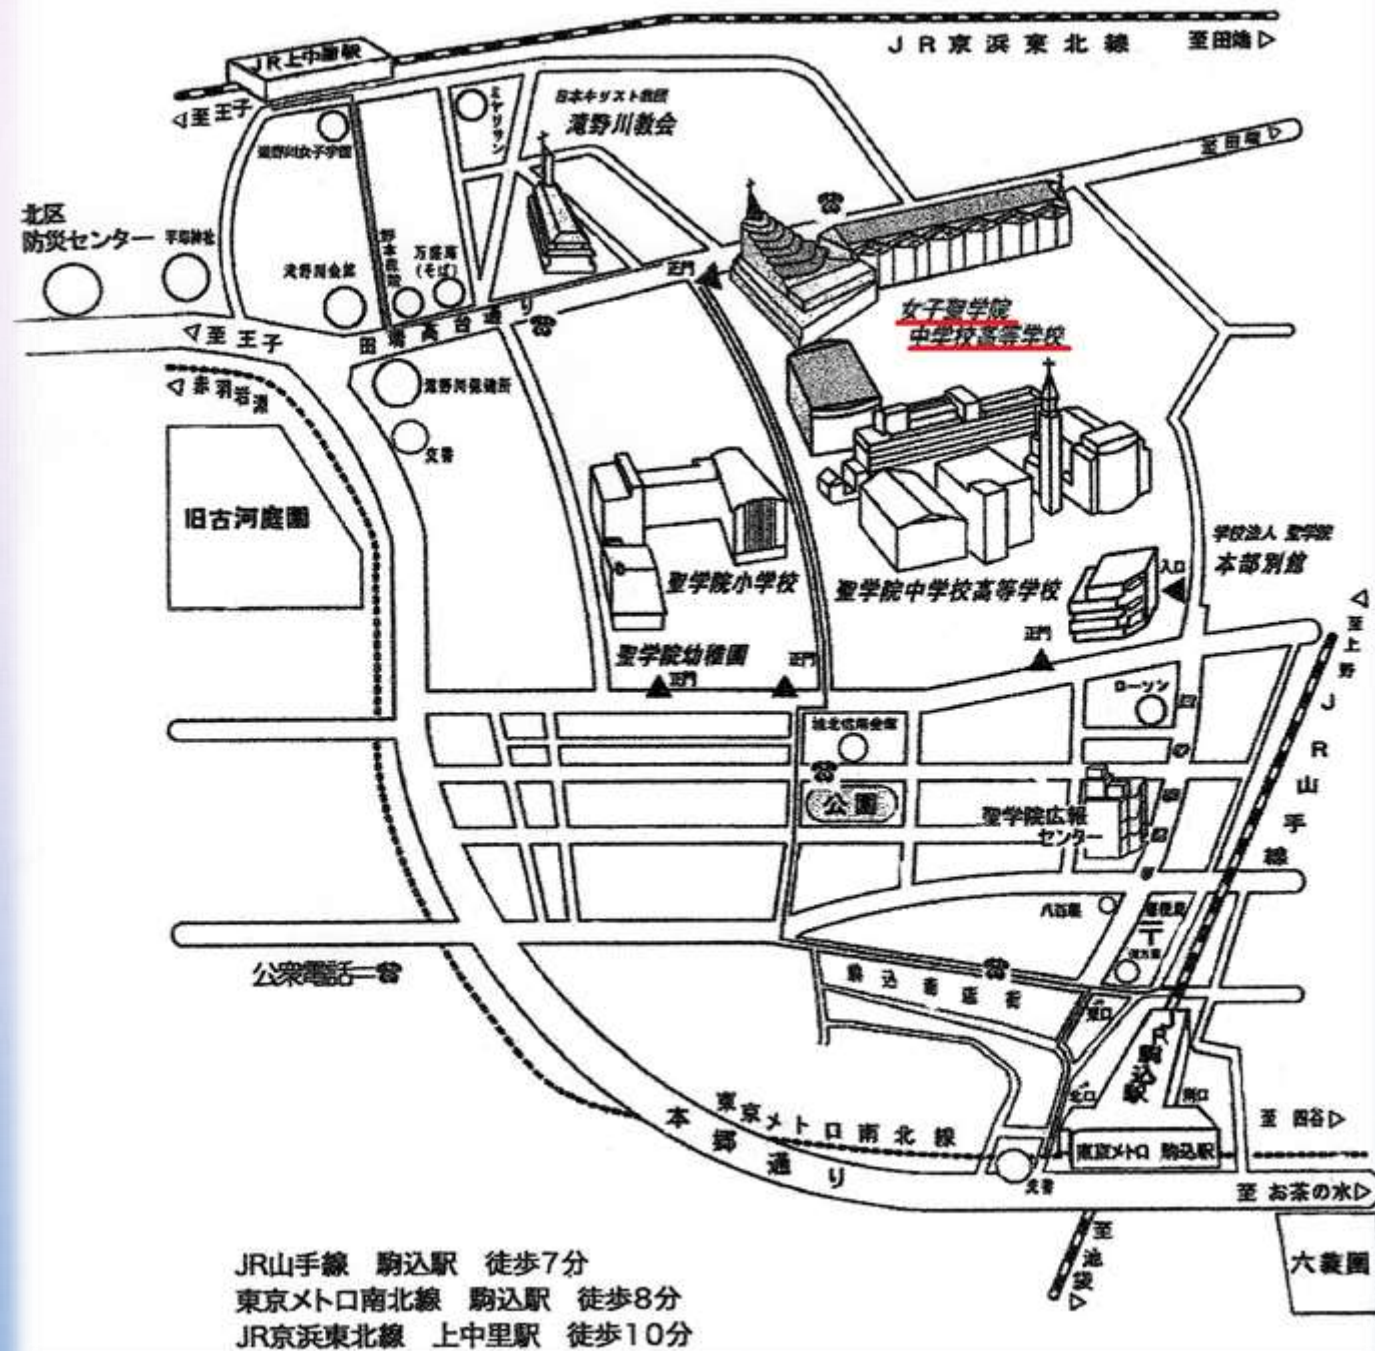

副部長 鈴木 典子

学校アクセス

東京都北区中里3丁目12-2

学校紹介

- 創立 1905年(明治38年)
初代校長 アメリカ人宣教師 バーサ・F・クローソン
- 東京都にある学校法人聖学院に属し、キリスト教(プロテスタント)を基盤とした私立の女子中学校・高等学校
- 高等学校においては生徒募集を行わない完全中高一貫教育
- 全日制課程の2学期制
- 建学の精神 神を仰ぎ、人に仕う
- 生徒数 765 名
- 恒例行事 運動会、記念祭(文化祭)、クリスマス礼拝