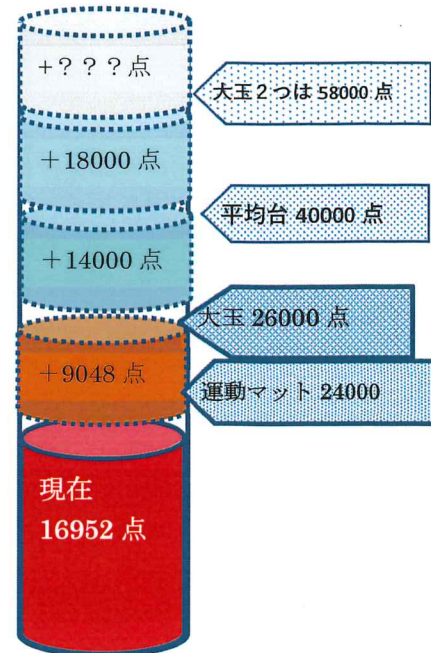

グリーンスタンプでベルマークを集める方法は2通りあります。1つ目は商品をお申込みされた際に、グリーンスタンプポイント券・グリーンスタンプギフト券1枚につき2点のベルマークがもらえます！

2つ目は、昨年二日市カトリック幼稚園もグリーンスタンプのベルマーク運動に参加登録しましたので、今後はグリーンスタンプポイント券・グリーンスタンプギフト券を園を通してグリーンスタンプ株式会社へ承認をいただくことで、ポイント券・ギフト券ともに一枚が200点になります！

(*グリーンスタンプ台紙1冊(200枚)も同様に200点になります。)

また グリーンスタンプは有効期限がありません！ 前述した通り、長年活動されていますので、おうちに眠っているグリーンスタンプでご利用にならないグリーンスタンプがございましたら、無理のない範囲でご協力お願いいたします。グリーンスタンプの回収方法は、お手持ちの袋や封筒にグリーンスタンプやポイント券、ギフト券、グリーンスタンプを貼った台紙を入れていただき、①幼稚園事務室前に常時設置している回収箱に投函していただく。②お子様の出席カードにはさんでいただく。いずれかの方法で提出お願いいたします。

 <http://www.bellmark.or.jp/pta/30003000/>

今年度のベルマーク購入品は運動会で使える物を予定しています。
 昨年度のとび箱には90,800点のベルマークが必要でした。(H27, 28年度分は
 次年度へ繰り越ししています)
 今後も保護者の皆様にご協力いただき、子供たちのためによりよい
 教育環境づくりのお手伝いができるよう努めてまいりますので、引き続き
 ご協力よろしくお願いたします。