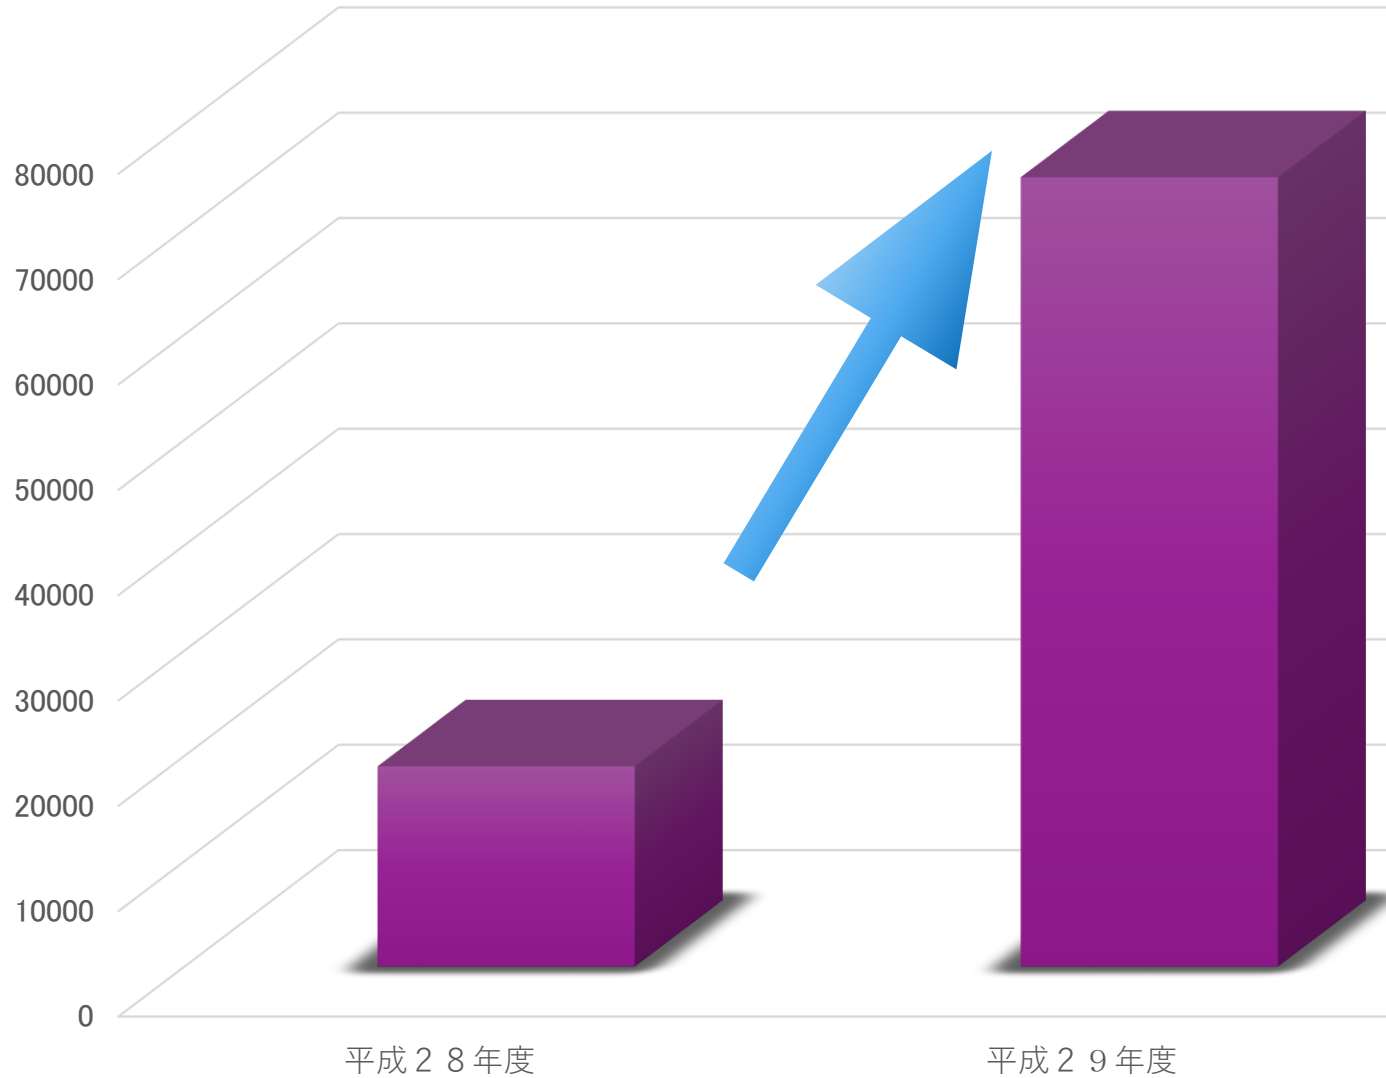

和話輪フェスティバル

『和やかに話して地域の輪をつなごう』
がコンセプト。

PTAもベルマーク
仕分け体験ブース
を出展しています

実物投影機による授業の様子

実物投影機

¥78,000 (税別)

作業内容見直し後…

ベルマーク
年間発送点数が
前年比3倍以上！