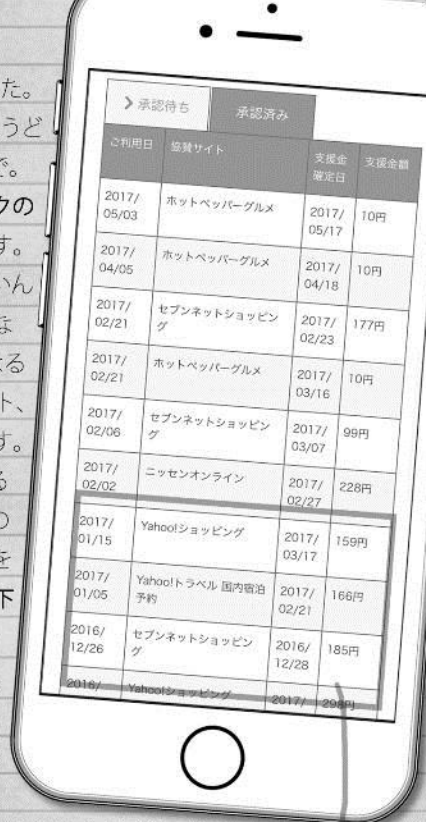

- ▽Yahoo! ▽ニッセン ▽エプソン ▽キヤノン ▽LOHACO(ロハコ)
- ▽リクルート ▽朝日新聞 ▽テレビ朝日 ▽大正製薬 ▽楽天
- ▽セブン&アイ ▽Dell ▽ベルメゾン ▽ウチダス ▽スマートスクール

手順③

いつもどおりに
お買い物するだけ♪

大丈夫！

みなさまの個人情報、お買い物の内容など
いっさい把握できないシステムになっています。

楽天市場よく使ってるけど、楽天ポイントが
ベルマークの支援金になっちゃうんでしょ？損した気分だなぁ。

損しません！

楽天ポイントとは別にベルマーク支援金が貯まります。
なので、**楽天ポイント+ベルマーク支援金、Wゲット！**
もちろん楽天以外のTポイント(Yahoo!、ニッセンなど)、
Ponta(じゃらんなど)、nanaco(セブンネット、Loftなど)
などなど、各種ポイントそのまま(※)貯まります♪

※各種ショッピングサイトで会員登録をしていてログインしている場合。

実際に使ってる人に話を聞いてみたよ！

昨年のベルマーク説明会に行って、ウェブベルマークを知りました。
もともとネットショッピングをよく利用していたし、ちょうど
ほかのポイントサイトもポイントを使い切ったところだったので。
PCでもタブレットでもブックマークして、即ウェブベルマークの
サイトにアクセスできるようにしてあります。
自分は、楽天のアカウントを持っていないので使ってないん
ですが楽天は高利率ショップの検索ができるので、便利だ
なと思っています。購入金額の64.8%がベルマーク支援金になる
お店も見かけましたし。自分は、本・CD等はセブンネット、
洋服や雑貨はニッセンがYahoo!ショッピングで探してます。
旅行は、じゃらんとYahoo!トラベルのアカウントを持っている
ので、いっぱい貯まるほうを選んで使ってます。ここだけの

話…、38,200円以上ならじゃらんや楽天トラベルを
使ったほうが支援金が多く獲得できて、それ以下
ならYahoo!トラベルのほうが多く獲得できるん
です。内緒ですよ。あと、ホットペッパーグルメ。
あれ、実は、お店に行かなくても支援金が
獲得できるんですよ。知ってました？購入履歴
のどこにある『10円』でやつなんですけど。

ウェブベルマークのサイト経由でホットペッパーグルメのサイトに行ったら、
どこか適当なお店の地図を、スマホなら表示するだけで10円、PCなら印刷す
るだけで
25円もらえちゃうんです！と言っても、30日に1度しかカウントされ
ません
けど。それでもお得ですよ。以前は地図印刷してたんですけど、
途中で面
倒くさくなっちゃって…。スマホで地図表示なら布団の中でもできるし、
やっぱり
無理なく続けることが大事だなあと感じました。ベルマークって微々たるものでは
けど、
たくさん集めれば集めるほど子どもたちの学校生活がよりよくなるものなので、ベルマ
ークを
大量獲得できるウェブベルマーク、まだ使ってない皆さんもぜひ活用
ください！