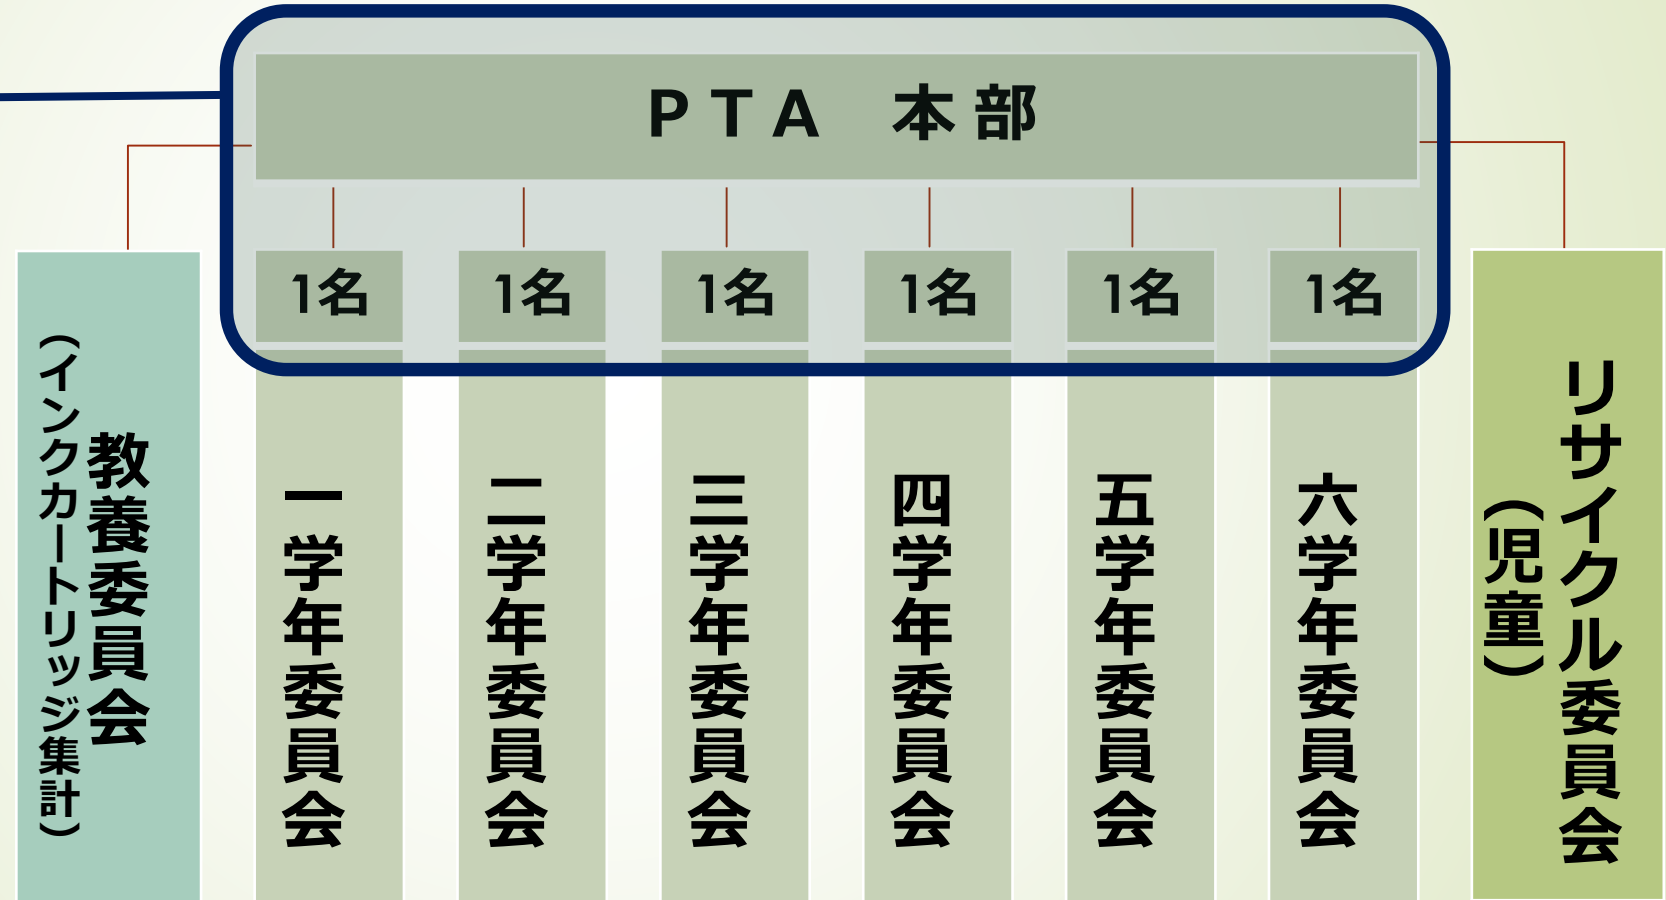

創立

44 年

児童数

901 名

クラス数

33 クラス

田彦小学校紹介

ベルマーク活動組織

ベルマーク
委員会

ベルマーク回収の流れ

各学期に1回実施

ベルマーク集め

各学期に
クラス単位で
取りまとめる

仕分け

回収・集計

集計・発送

ベルマーク回収の流れ

各学期に1回実施（年3回）

工夫している点①

- ▶ 回収BOXを使いやすく

× 3 1 (クラス)

工夫している点①

➡ ・回収BOXを使いやすく

➡ ・枚数の多い企業は各学年に担当分け